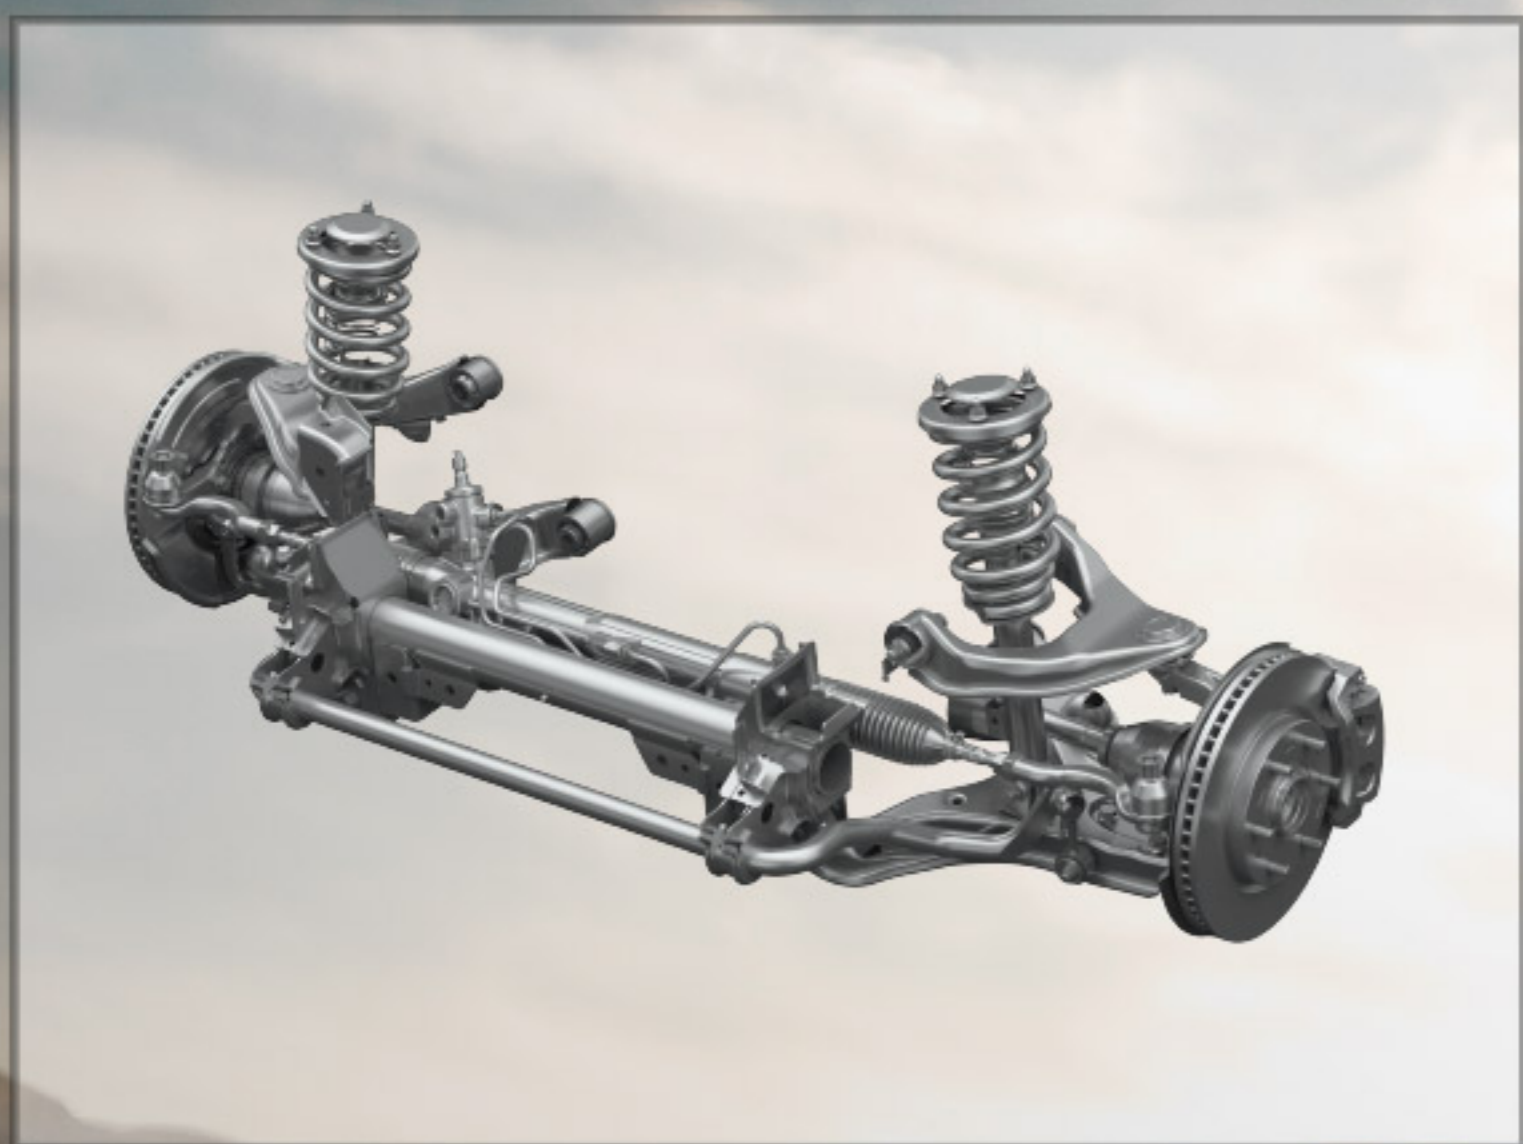

ប្រព័ន្ធជើងក្រោមត្រូវបានអភិវឌ្ឍន៍ឡើងវិញដែលមានសភាពកាន់តែ ធន់ រឹងមាំ និងងាយស្រួលបត់បែនតាមគ្រប់ស្ថានភាពផ្លូវ