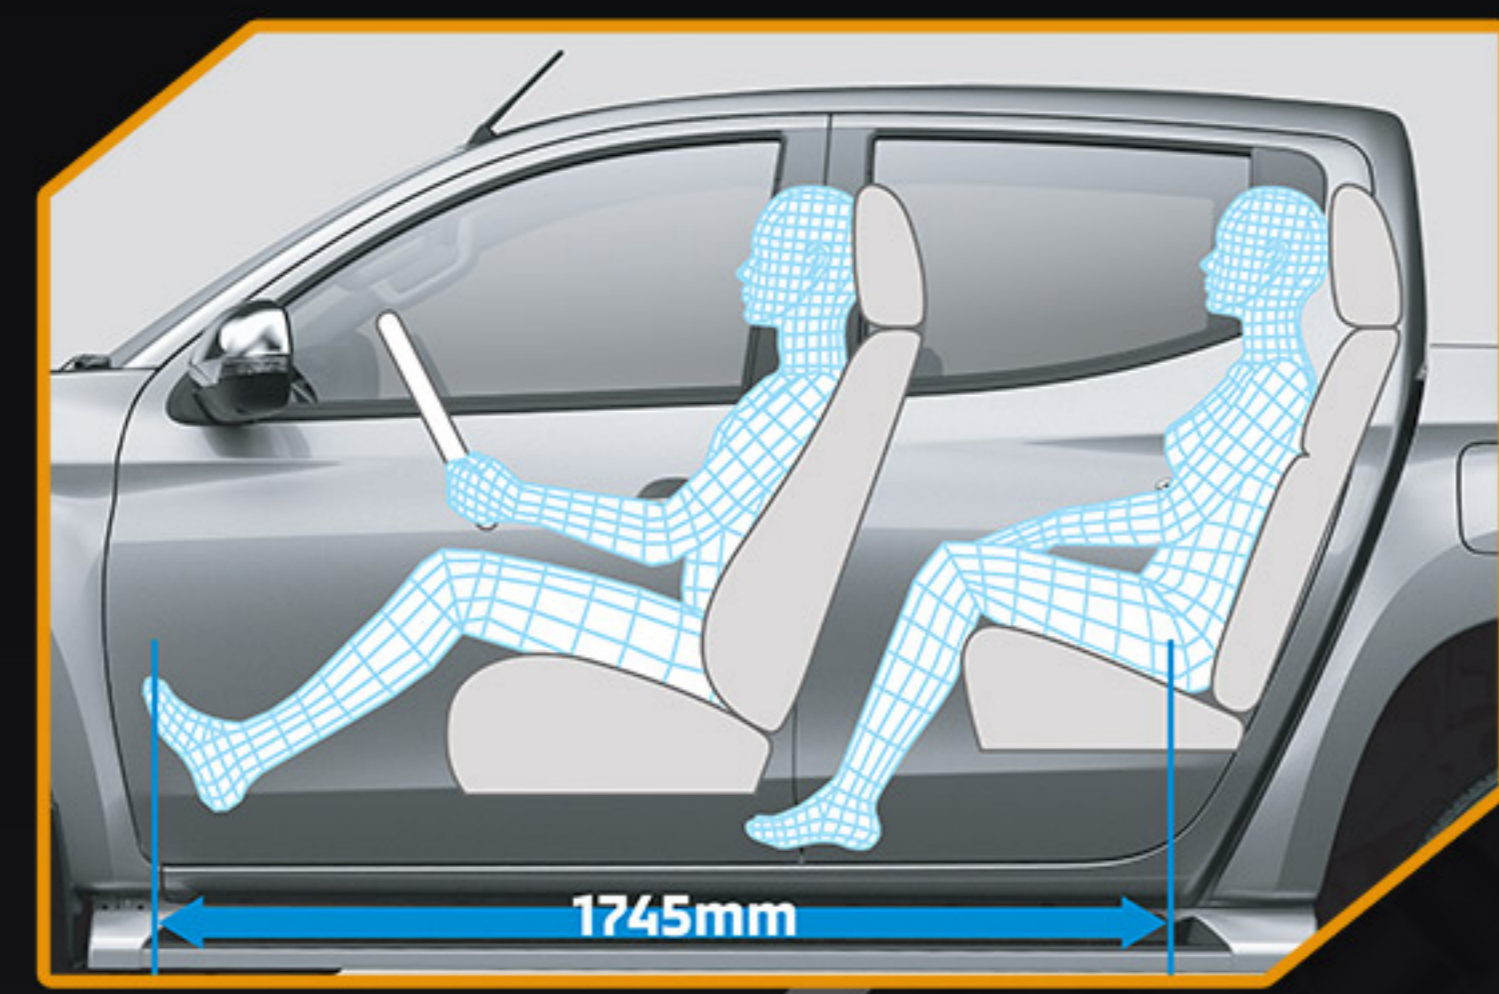

ទឹកចាញ់ចង្កៀងមុខ

អេក្រង់ LCD Touch Screen

យូបមុខងាយស្រួលជូកអីរ៉ាន់

ប៊ូតុងបញ្ជាស្រាប់ដៃដៃ

ប៊ូតុងបញ្ជាស្រាប់ដៃដៃ

ប៊ូតុងបញ្ជាស្រាប់ដៃដៃ

កន្លែងអង្គុយធំទូលាយ ទាំងខាងមុខនិងខាងក្រោយ

កៅអីផ្នែកខាងក្រោយធានាបែប J Line ងាយស្រួលអង្គុយ

កញ្ចក់មើលក្រោយ កាត់ពន្លឺដោយស្វ័យប្រវត្តិ

ម៉ាស៊ីនត្រជាក់ប្រភេទ Dual Zone

ភ្លើងបំភ្លឺខាងមុខ អាចកំណត់កំរិតឡើងចុះបាន

ទ្រុឌUSB/HDMI ផ្នែកខាងមុខ

កៅអីចុបអូតូ

ទ្រុឌសាកថ្មUSB ផ្នែកខាងក្រោយ

កៅអីស្បែក ផ្តល់ជាសុភាពលឿងបើកបរឆ្លើយ