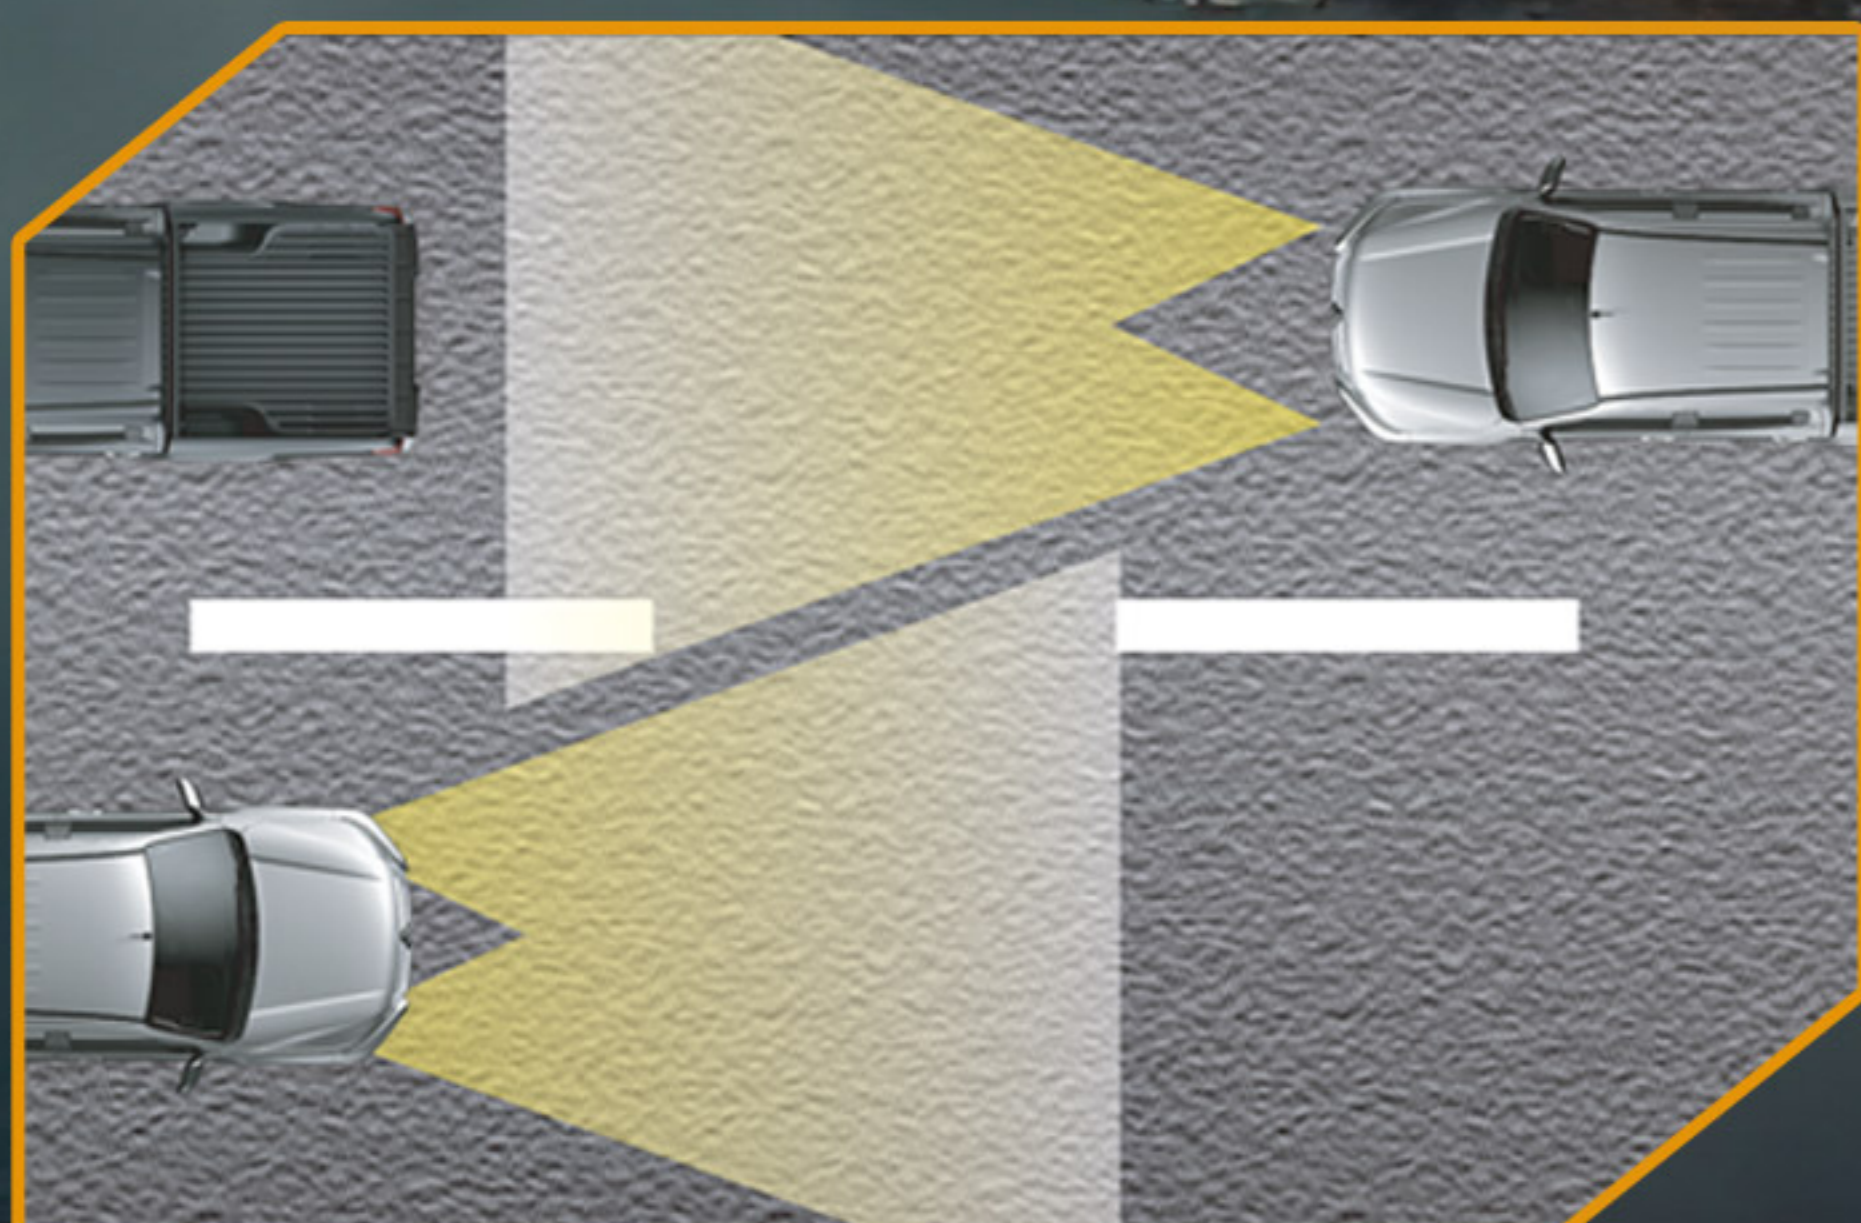

ប្រព័ន្ធគ្រប់សញ្ញាពេលឆាន់ប្រឡាំងបន្ទាន់

ប្រព័ន្ធ Blind Spot

ប្រព័ន្ធគ្រប់សញ្ញាពេលផ្លាស់ប្តូរគន្លងផ្លូវ

ប្រព័ន្ធរear Cross Traffic Alert

មិនបើកហ្វាកូត ដោយស្វ័យប្រវត្តិ

រង្វង់កងបត់ត្រឡប់ក្រោយត្រឹមតែ 5.9 ម៉ែត្រ