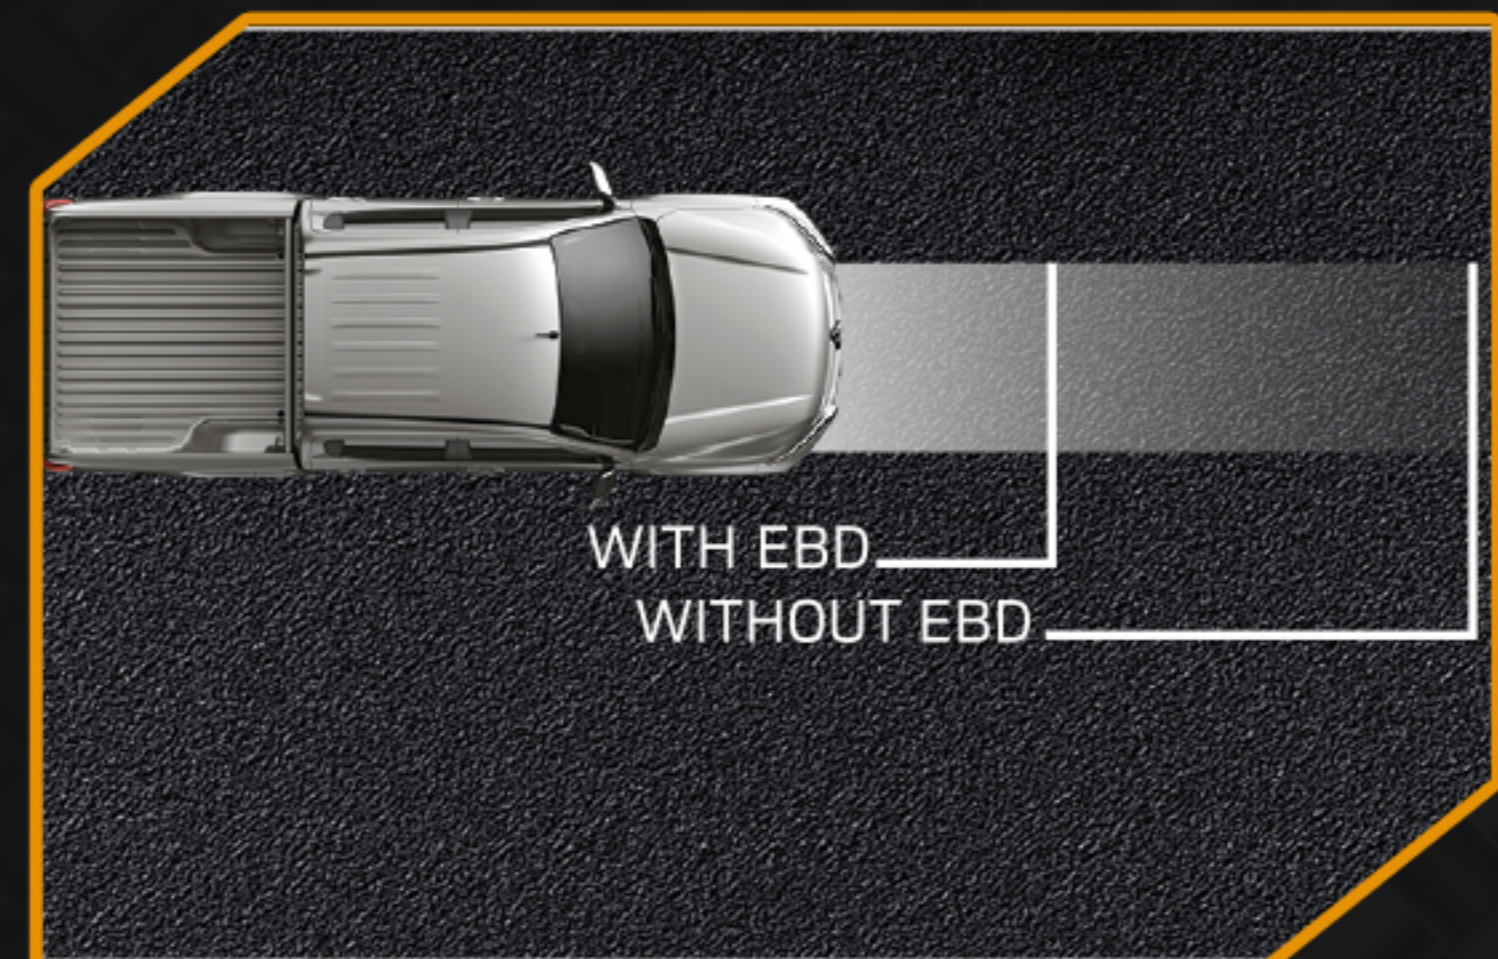

ប្រព័ន្ធជំនួយនៅពេលឡើងចំណោក

ប្រព័ន្ធជំនួយនៅពេលចុះចំណោក

ការជំនួយដល់ការបាត់ប្រឡាំង

ប្រព័ន្ធប្រឡាំង ABS

ប្រព័ន្ធប្រឡាំង EBD

ប្រព័ន្ធជំនួយពេលបើកបរលើផ្លូវកោងរំលឹក

ប្រព័ន្ធជំនួយពេលបើកបរផ្លូវលំបាក

អាចបើកកាត់ទឹកបានជម្រៅ ៨ តឺក