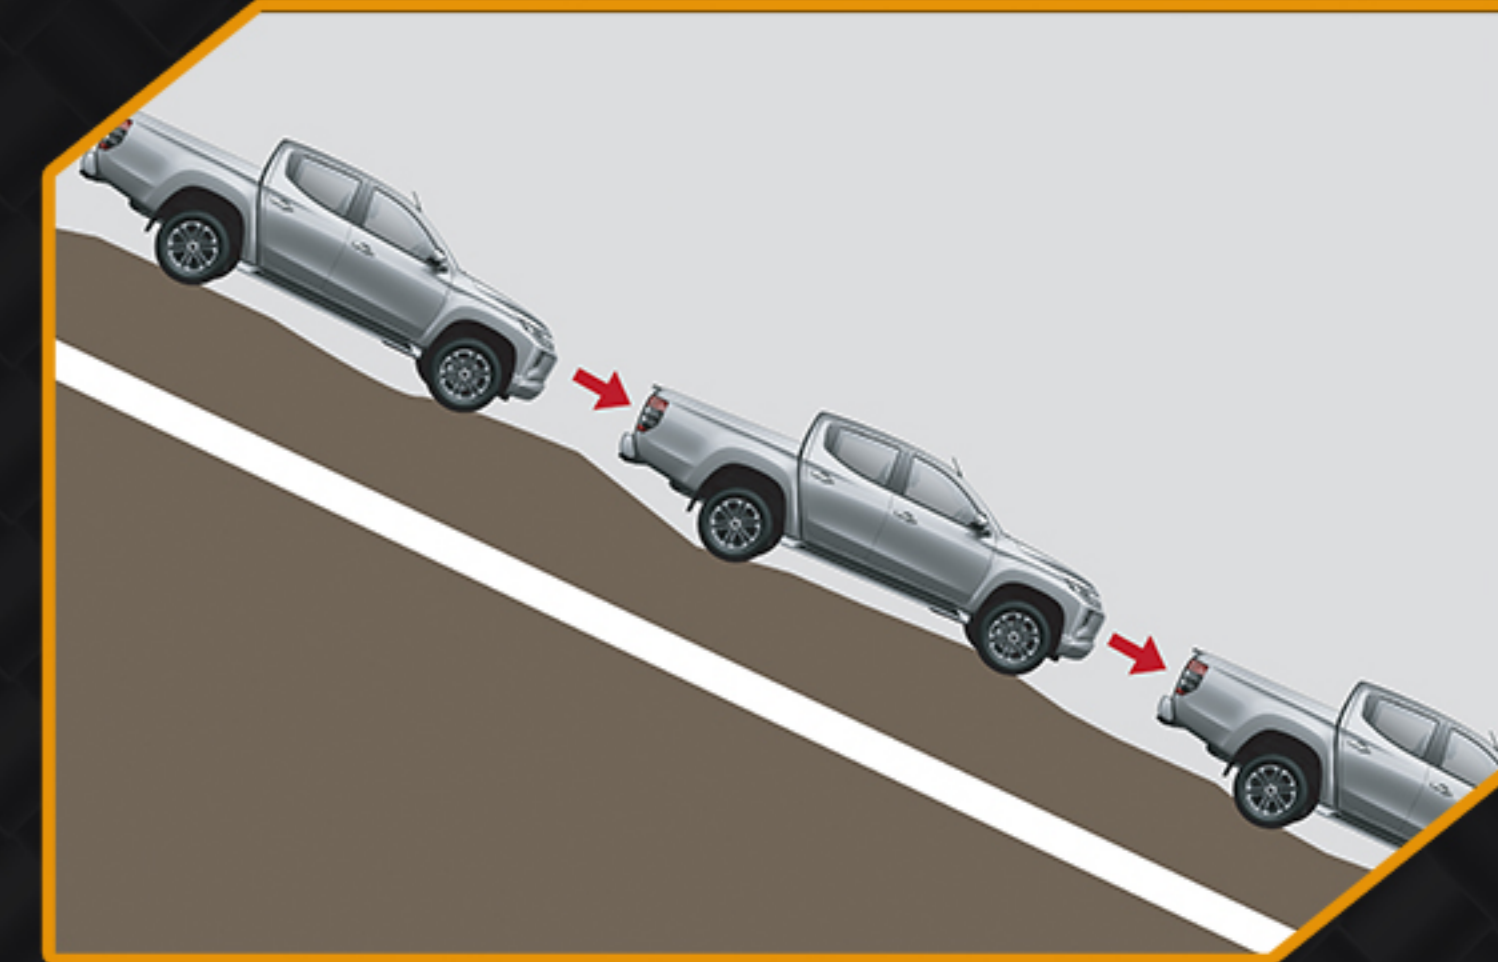

ប្រព័ន្ធកាត់តាសឆែត

SUPER SELECT 4WD II

- 2H ឆ្លើយស្មើគ្នា
- 4H ឆ្លើយមិនស្មើគ្នា
- 4HLC ឆ្លើយចំណែក
- 4LLC ឆ្លើយដោយផ្ទាល់