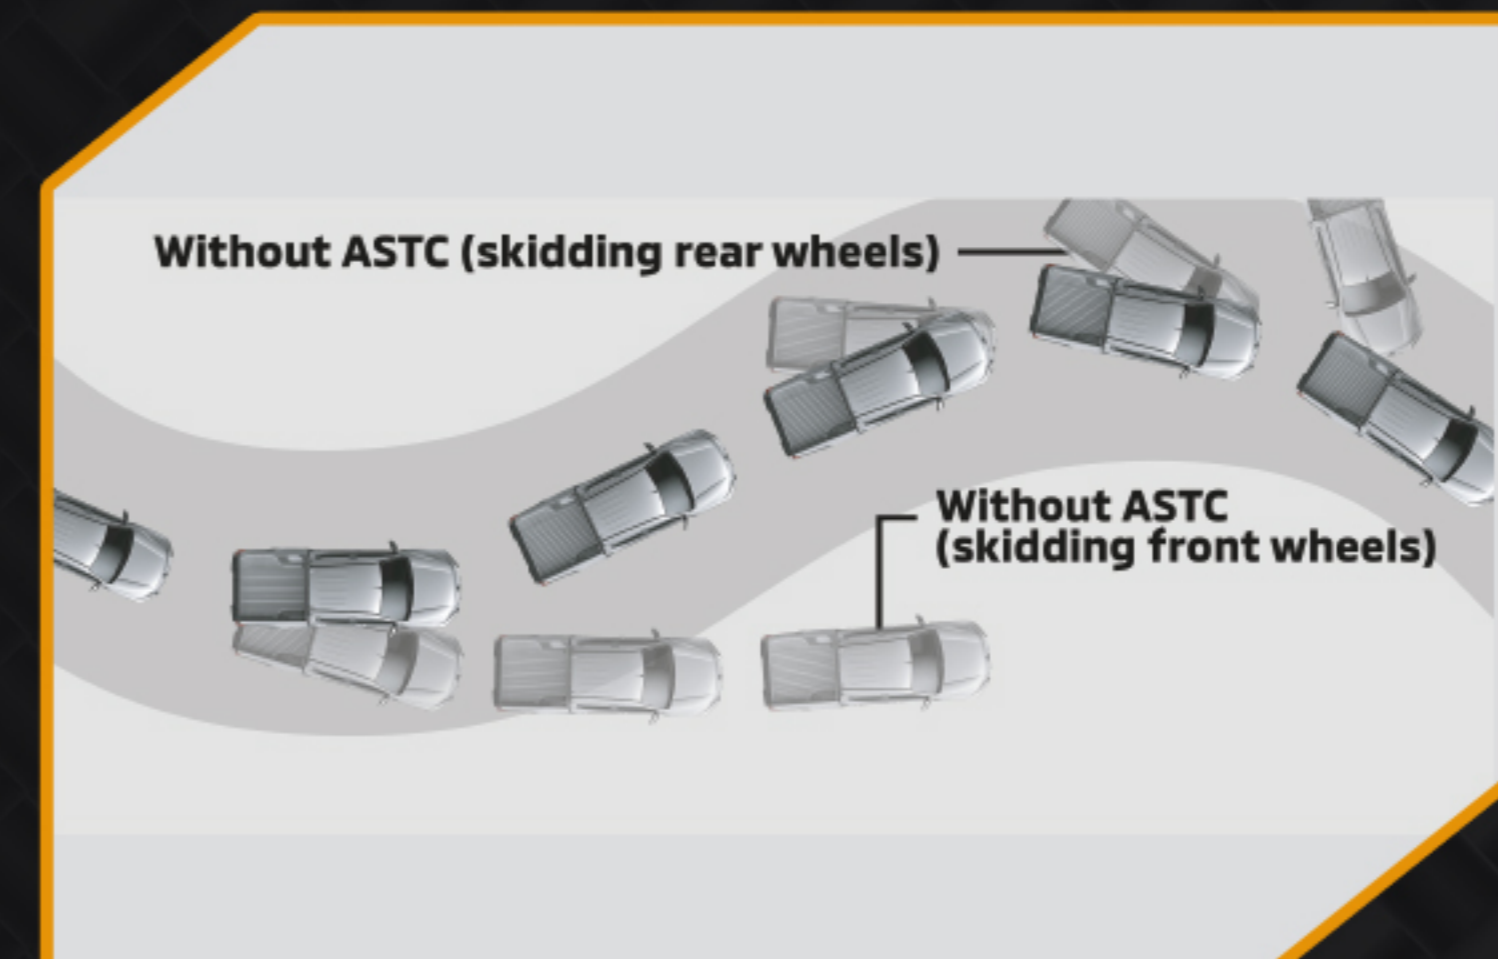

ប្រព័ន្ធជំនួយនៅពេលឡើងចំណោក

ប្រព័ន្ធជំនួយនៅពេលចុះចំណោក

ការជំនួយដល់ការបាត់ប្រឡាំង

ប្រព័ន្ធប្រឡាំង ABS

ប្រព័ន្ធប្រឡាំង EBD

ប្រព័ន្ធជំនួយពេលបើកបរលើផ្លូវកោងរំលឹក

ប្រព័ន្ធជំនួយពេលបើកបរផ្លូវលំបាក

អាចបើកកាត់ទឹកបានជម្រៅ ៨ តឺក

ប្រព័ន្ធគ្រប់សញ្ញាពេលឆាន់ប្រឡាំងបន្ទាន់

ប្រព័ន្ធ Blind Spot

ប្រព័ន្ធគ្រប់សញ្ញាពេលផ្លាស់ប្តូរគន្លងផ្លូវ

ប្រព័ន្ធរear Cross Traffic Alert

មិនបើកហ្វាកូត ដោយស្វ័យប្រវត្តិ

រង្វង់កងបត់ត្រឡប់ក្រោយត្រឹមតែ 5.9 ម៉ែត្រ