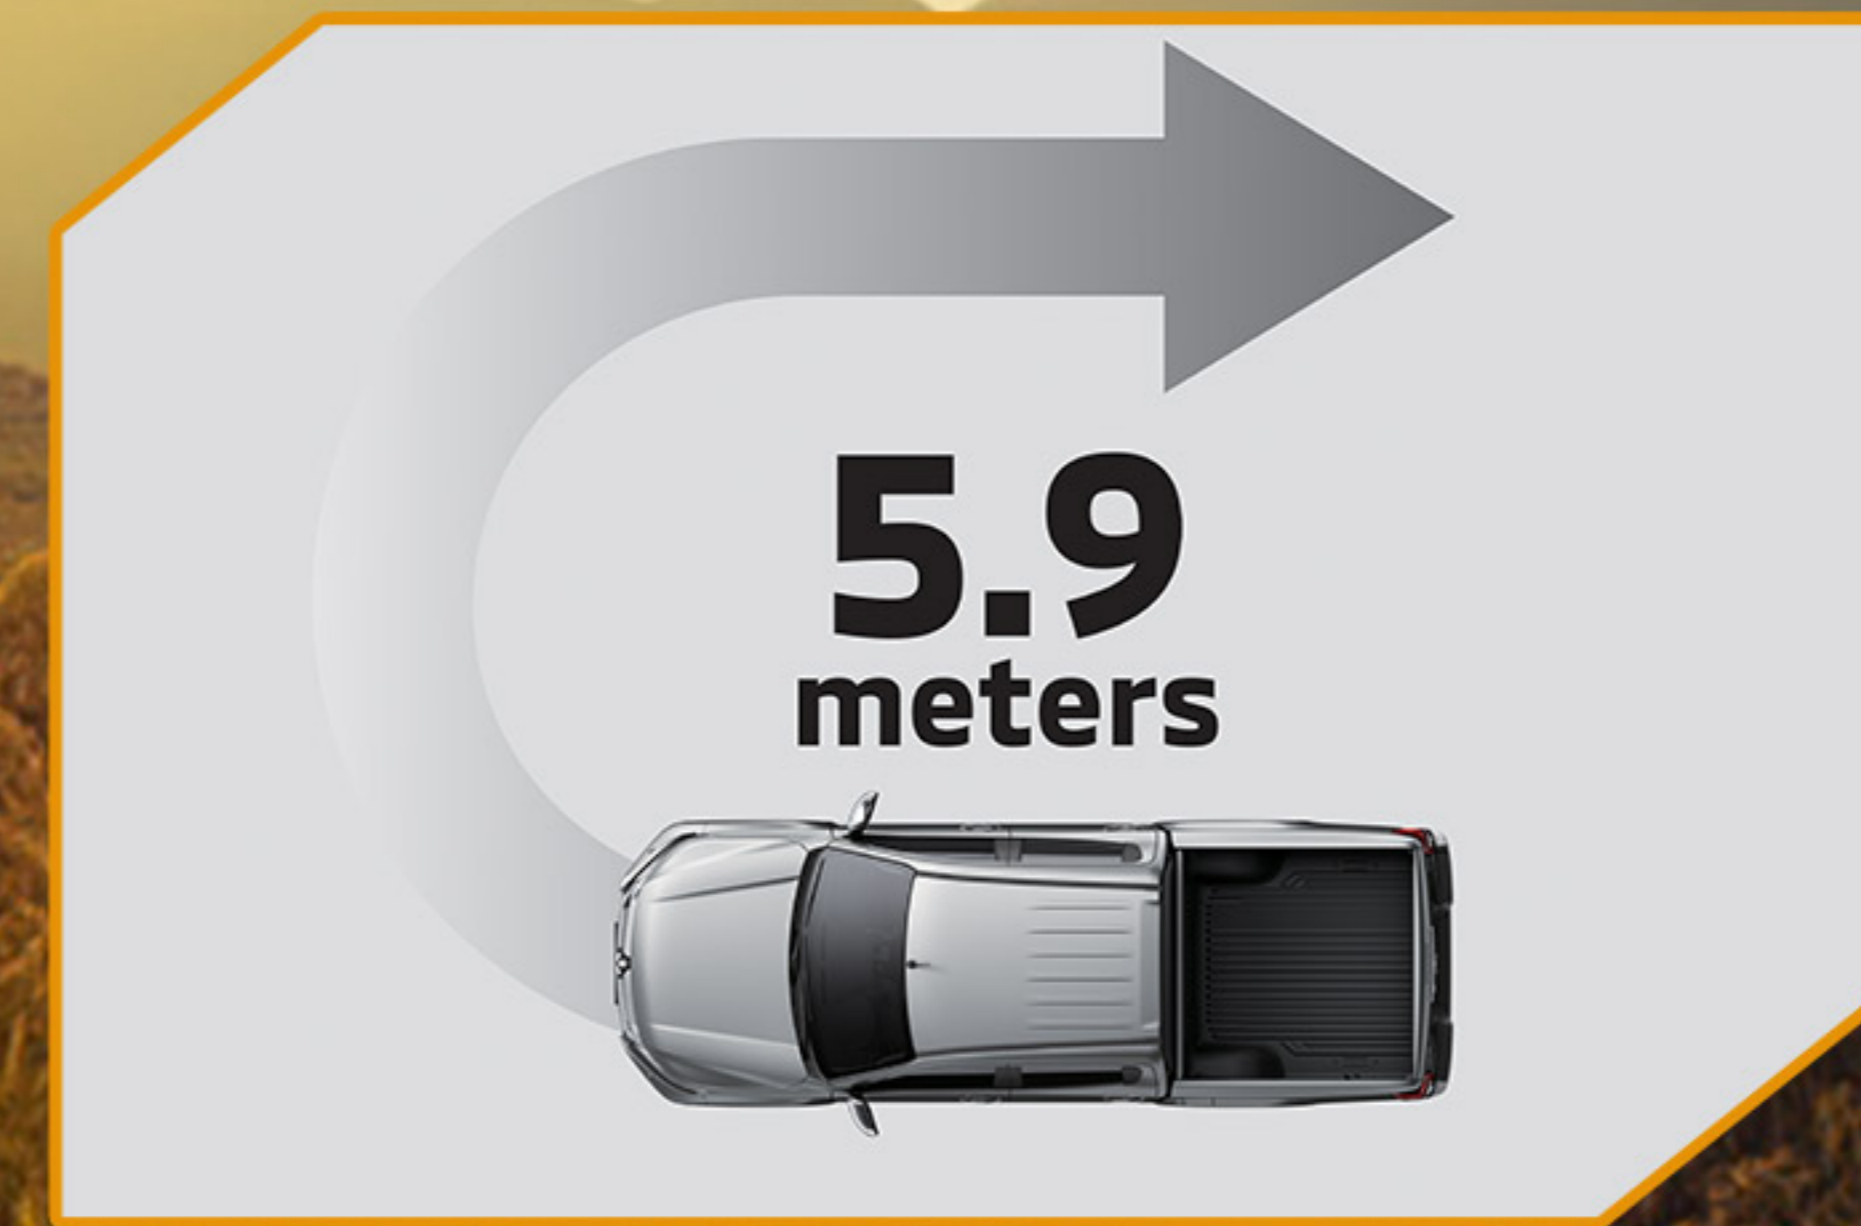

ប្រព័ន្ធគ្រប់សញ្ញាពេលឆាន់ប្រឡាំងបន្ទាន់

ប្រព័ន្ធ Blind Spot

ប្រព័ន្ធគ្រប់សញ្ញាពេលផ្លាស់ប្តូរគន្លងផ្លូវ

ប្រព័ន្ធរear Cross Traffic Alert

មិនបើកហ្វាកូត ដោយស្វ័យប្រវត្តិ

រង្វង់កងបត់ត្រឡប់ក្រោយត្រឹមតែ 5.9 ម៉ែត្រ