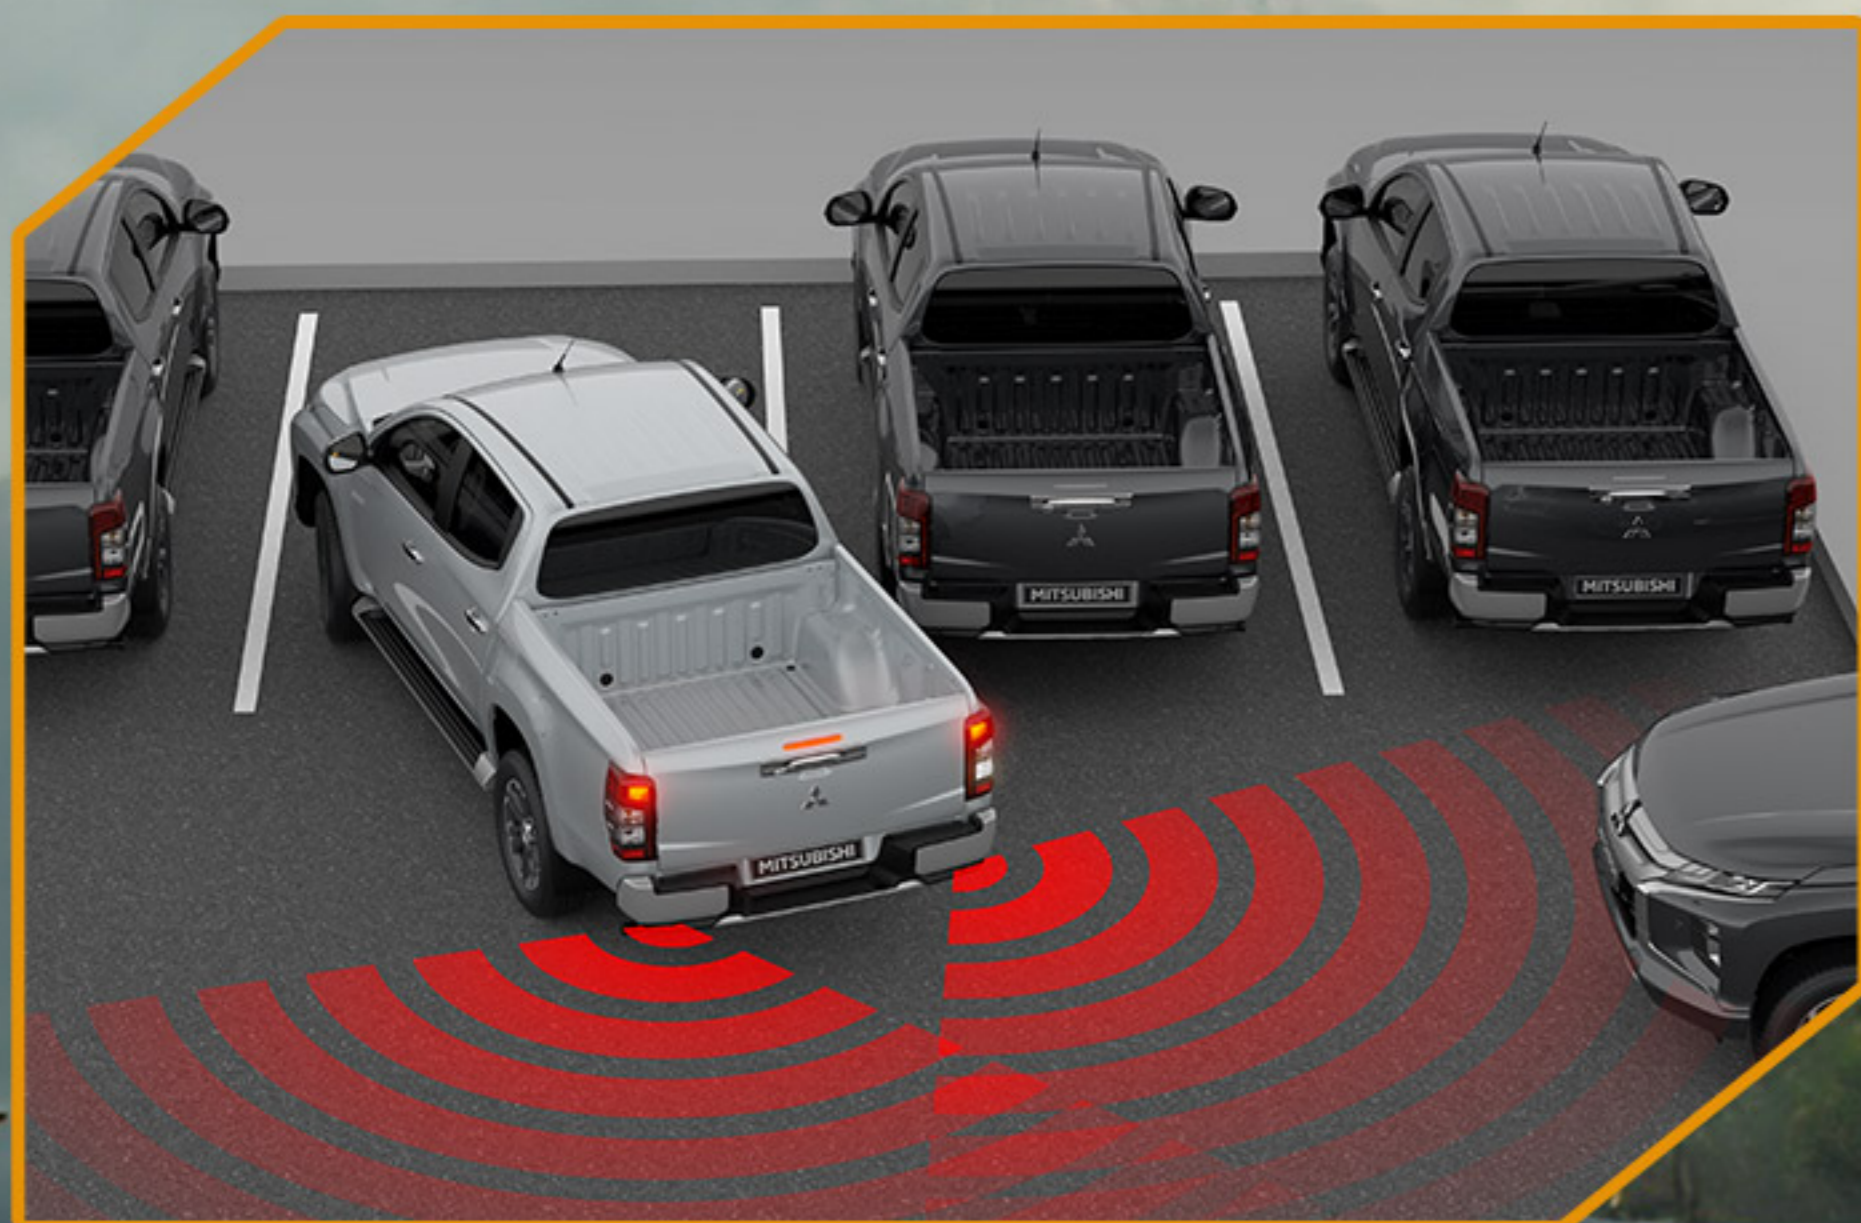

ប្រព័ន្ធជំនួយនៅពេលឡើងចំណោក

ប្រព័ន្ធជំនួយនៅពេលចុះចំណោក

ការជំនួយដល់ការបាត់ប្រឡាំង

ប្រព័ន្ធប្រឡាំង ABS

ប្រព័ន្ធប្រឡាំង EBD

ប្រព័ន្ធជំនួយពេលបើកបរលើផ្លូវកោងរំលឹក

ប្រព័ន្ធជំនួយពេលបើកបរផ្លូវលំបាក

អាចបើកកាត់ទឹកបានជម្រៅ ៨ តឺក

ប្រព័ន្ធគ្រប់សញ្ញាពេលឆាន់ប្រឡាំងបន្ទាន់

ប្រព័ន្ធ Blind Spot

ប្រព័ន្ធគ្រប់សញ្ញាពេលផ្លាស់ប្តូរគន្លងផ្លូវ

ប្រព័ន្ធរear Cross Traffic Alert

មិនបើកហ្វាកូត ដោយស្វ័យប្រវត្តិ

រង្វង់កងបត់ត្រឡប់ក្រោយត្រឹមតែ 5.9 ម៉ែត្រ