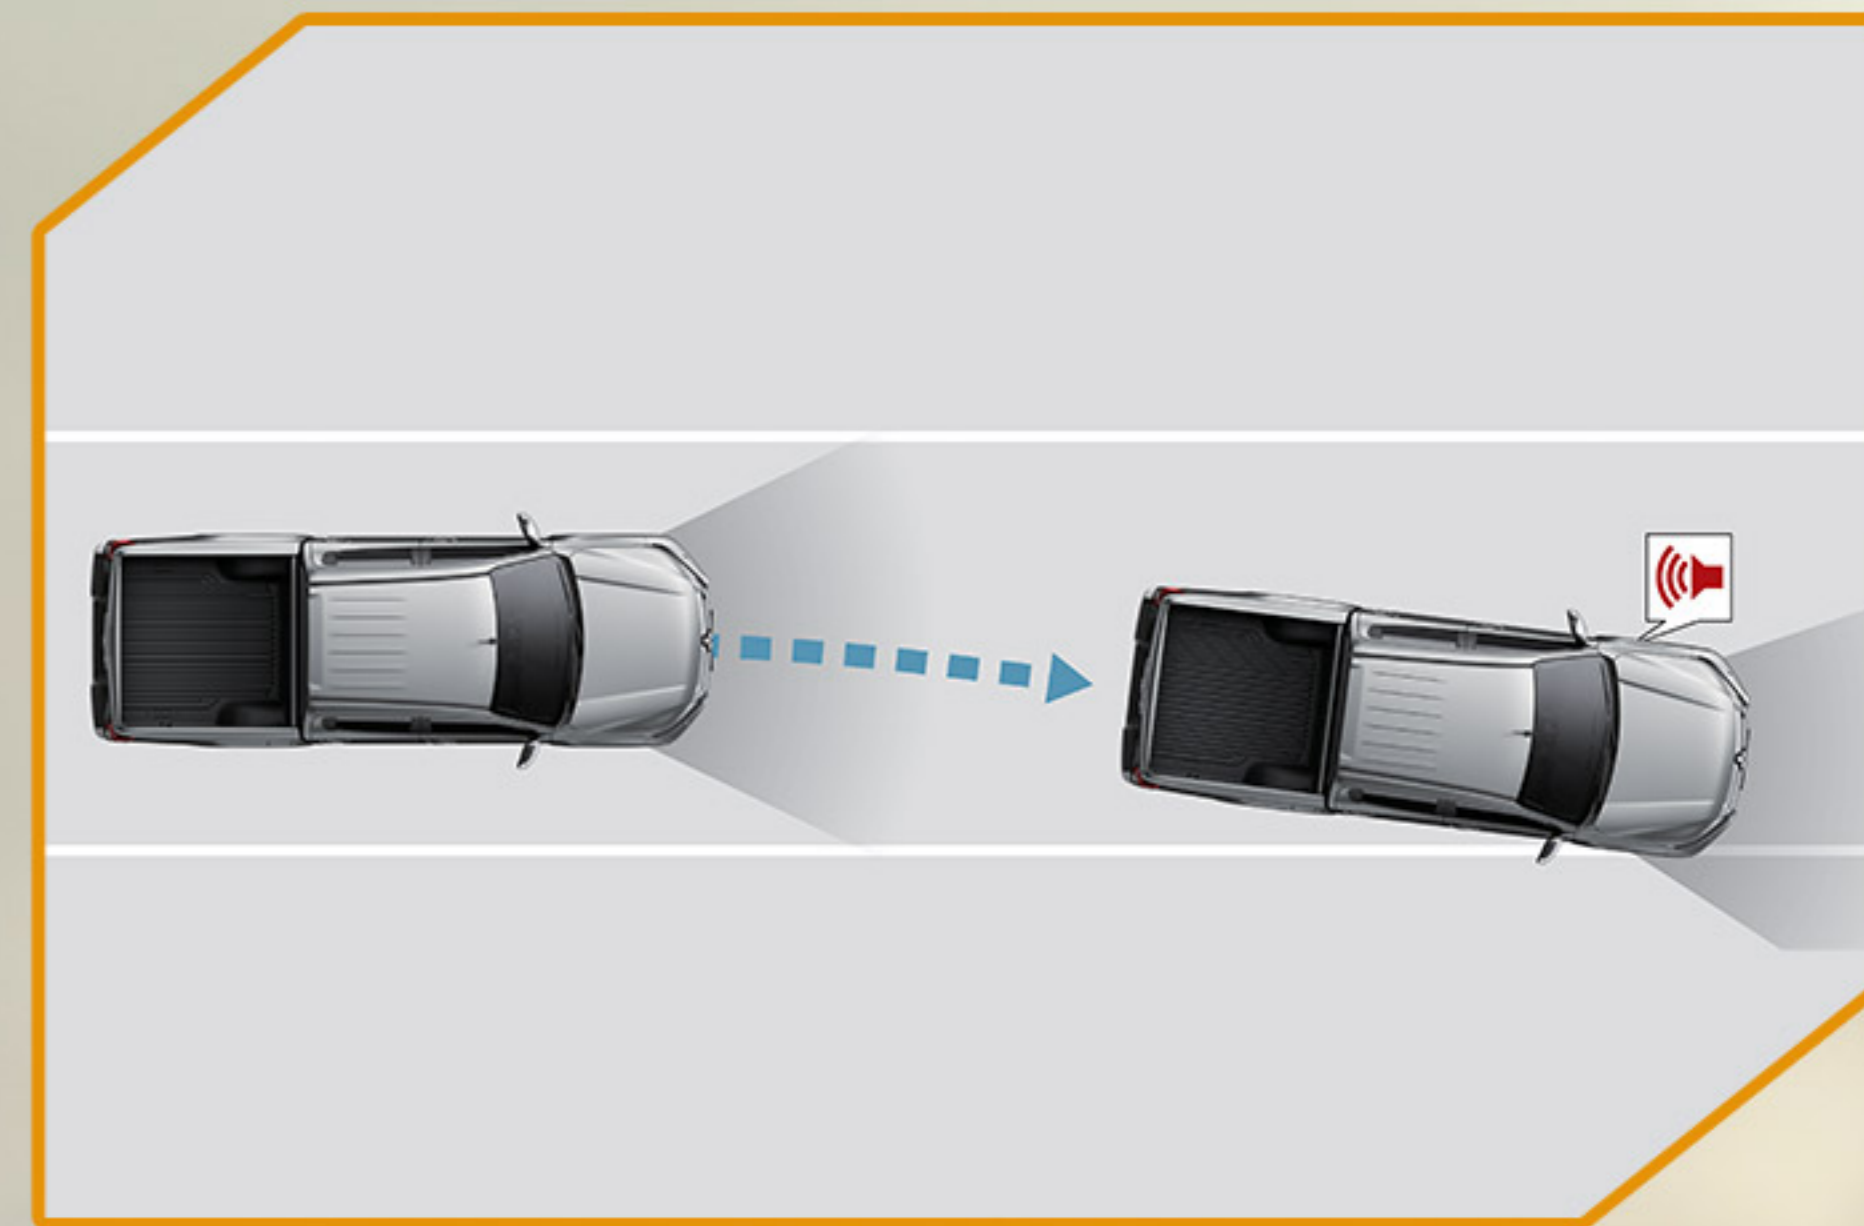

ប្រព័ន្ធជំនួយនៅពេលឡើងចំណោក

ប្រព័ន្ធជំនួយនៅពេលចុះចំណោក

ការជំនួយដល់ការបាត់ប្រឡាំង

ប្រព័ន្ធប្រឡាំង ABS

ប្រព័ន្ធប្រឡាំង EBD

ប្រព័ន្ធជំនួយពេលបើកបរលើផ្លូវកោងរំលឹក

ប្រព័ន្ធជំនួយពេលបើកបរផ្លូវលំបាក

អាចបើកកាត់ទឹកបានជម្រៅ ៨ តឺក

ប្រព័ន្ធគ្រប់សញ្ញាពេលឆាន់ប្រឡាំងបន្ទាន់

ប្រព័ន្ធ Blind Spot

ប្រព័ន្ធគ្រប់សញ្ញាពេលផ្លាស់ប្តូរគន្លងផ្លូវ

ប្រព័ន្ធរear Cross Traffic Alert

មិនបើកហ្វាកូត ដោយស្វ័យប្រវត្តិ

រង្វង់កងបត់ត្រឡប់ក្រោយត្រឹមតែ 5.9 ម៉ែត្រ