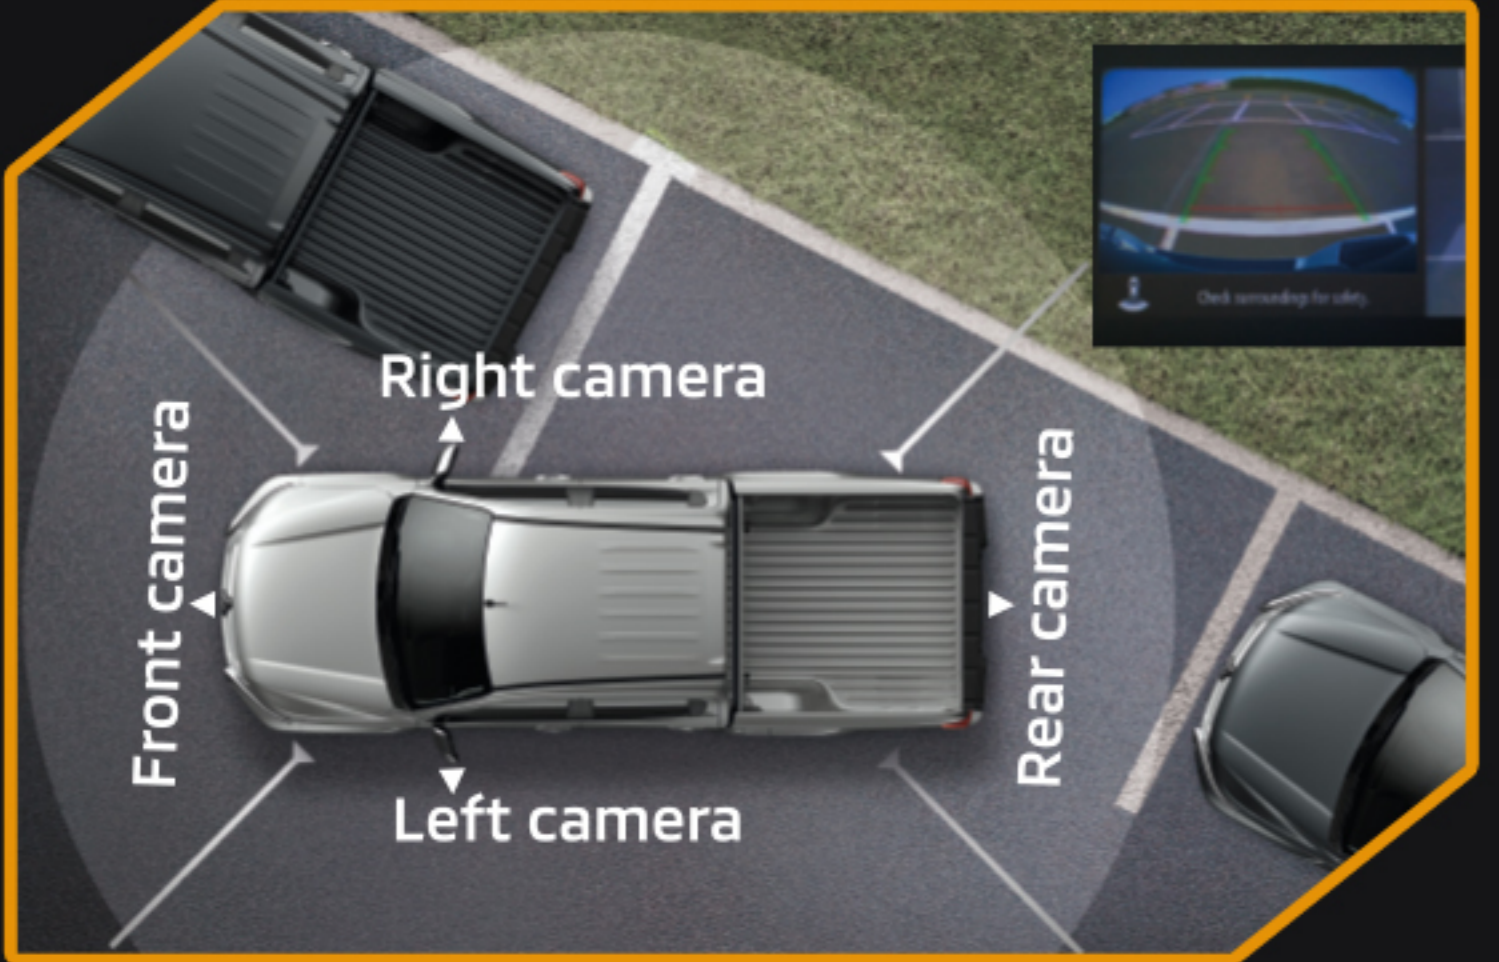

# ប្រព័ន្ធកាត់តាសឆែត

**SUPER SELECT 4WD II**

- 2H ឆ្លើយស្មើគ្នា
- 4H ឆ្លើយមិនស្មើគ្នា
- 4HLC ឆ្លើយចំណែក
- 4LLC ឆ្លើយដោយផ្ទាល់

ប្រព័ន្ធកាមេរ៉ាមួយជុំរួមគ្នា

ពោងសុវត្ថិភាពចំនួន៧

ប្រព័ន្ធបញ្ជាសកាបន្ថែមល្បឿនដោយចៃដន្យ