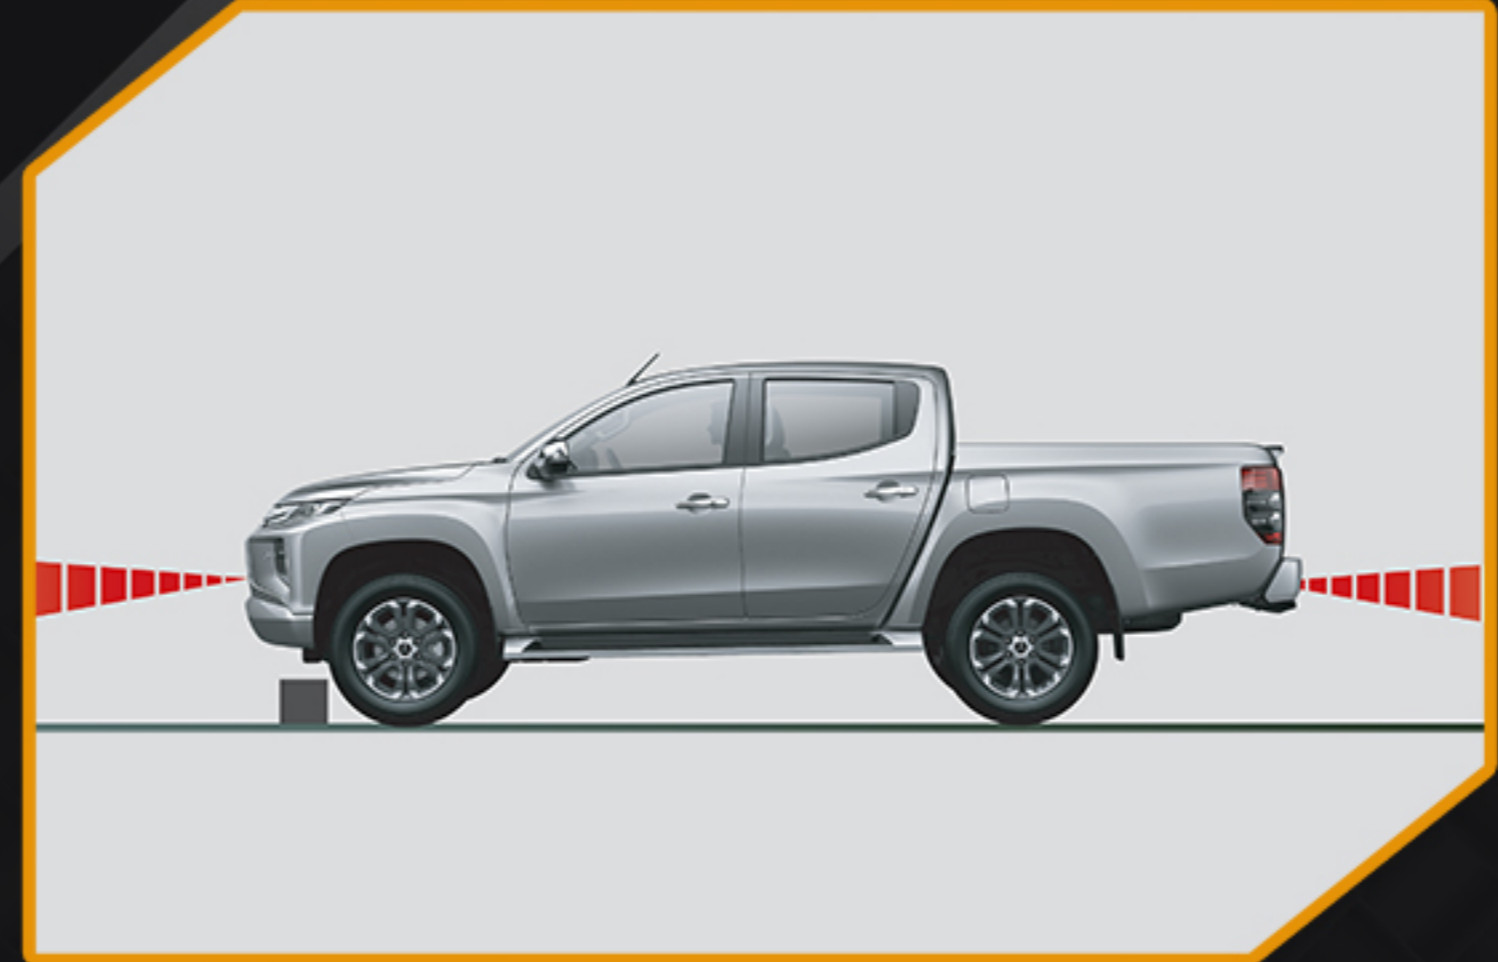

# ប្រព័ន្ធកាត់តាសឆែត

**SUPER SELECT 4WD II**

- 2H ឆ្លើយស្មើគ្នា
- 4H ឆ្លើយមិនស្មើគ្នា
- 4HLC ឆ្លើយចំណែក
- 4LLC ឆ្លើយដោយផ្ទាល់

ប្រព័ន្ធកាមេរ៉ាមួយជុំរួមគ្នា

ពោងសុវត្ថិភាពចំនួន៧

ប្រព័ន្ធបញ្ជាសកាបន្ថែមល្បឿនដោយចៃដន្យ