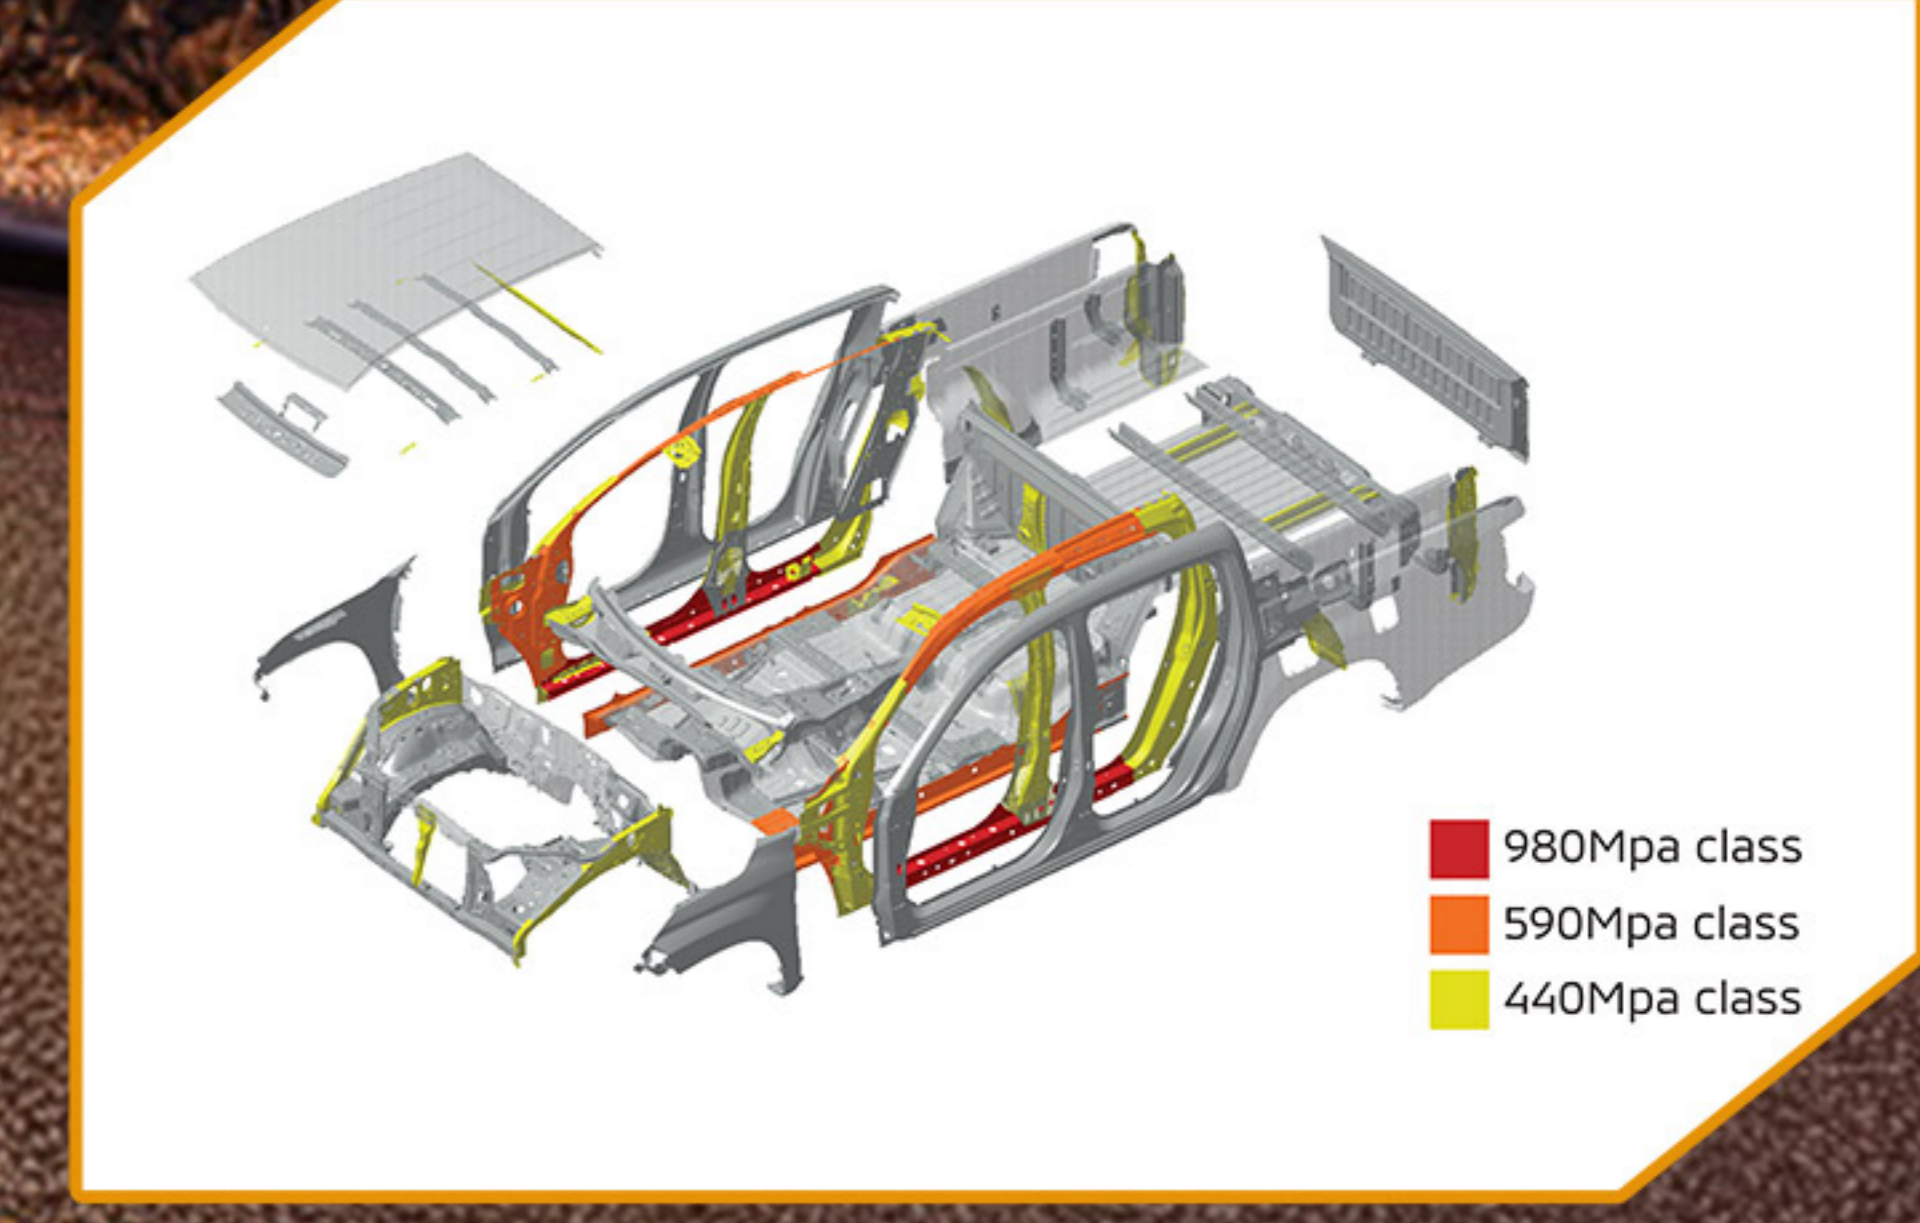

គ្រោងឆ្នឹមរថយន្តបន្ថែមនូវភាពរឹងមាំយ៉ាងពិសេស