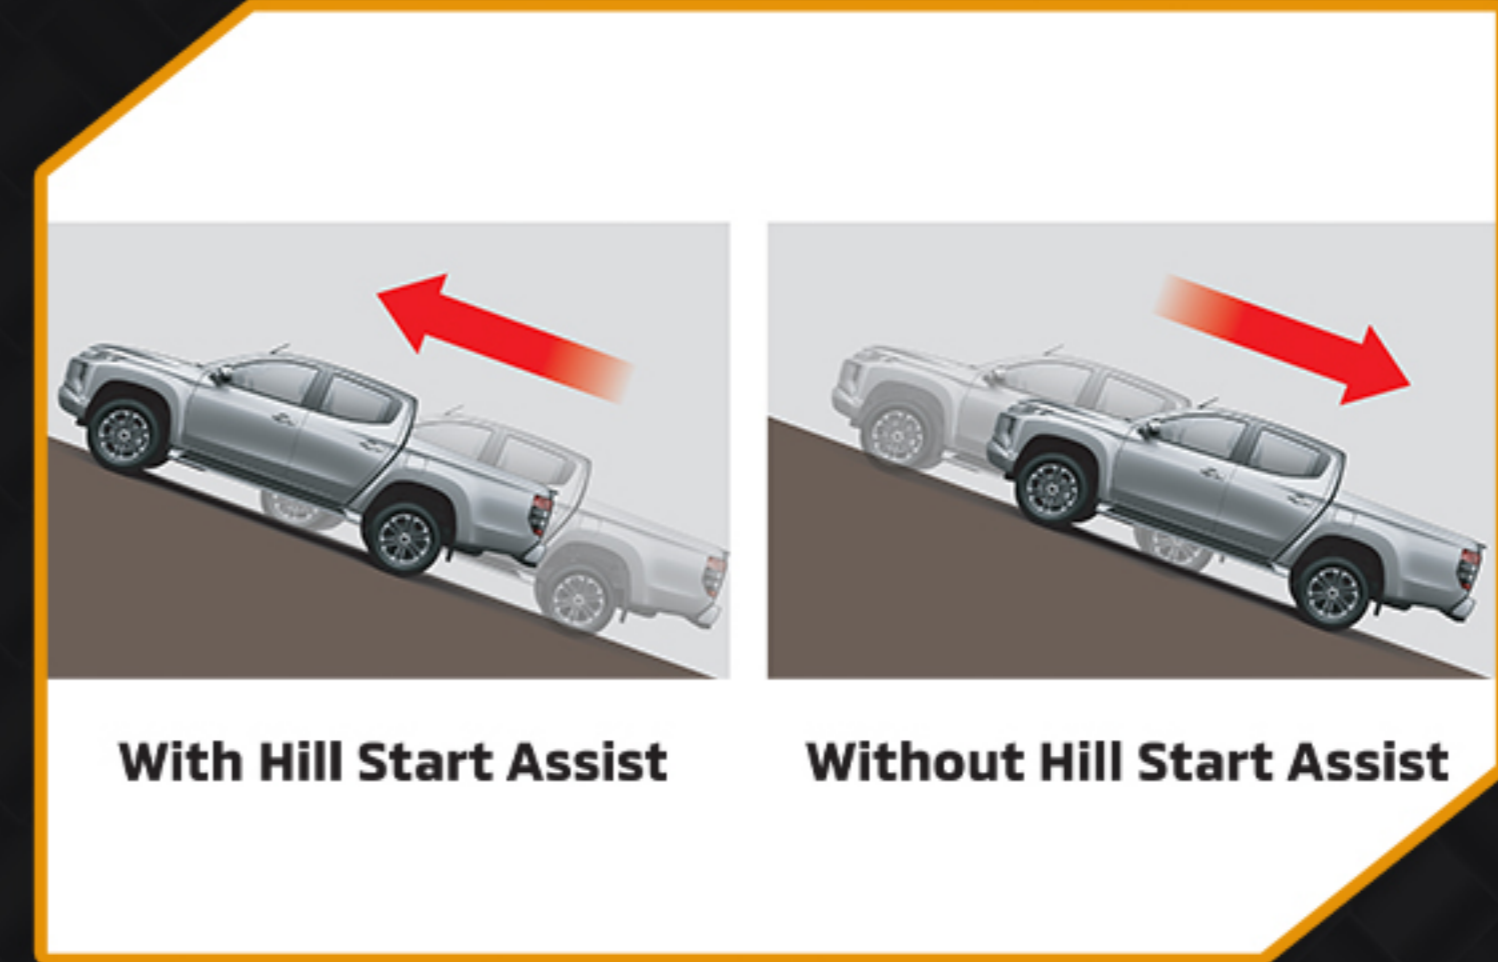

# ប្រព័ន្ធកាត់តាសឆែត

**SUPER SELECT 4WD II**

- 2H ឆ្លើយស្មើគ្នា
- 4H ឆ្លើយមិនស្មើគ្នា
- 4HLC ឆ្លើយចំណែក
- 4LLC ឆ្លើយដោយផ្ទាល់

ប្រព័ន្ធកាមេរ៉ាមួយជុំរួមគ្នា

ពោងសុវត្ថិភាពចំនួន៧

ប្រព័ន្ធបញ្ជាសកាបន្ថែមល្បឿនដោយចៃដន្យ