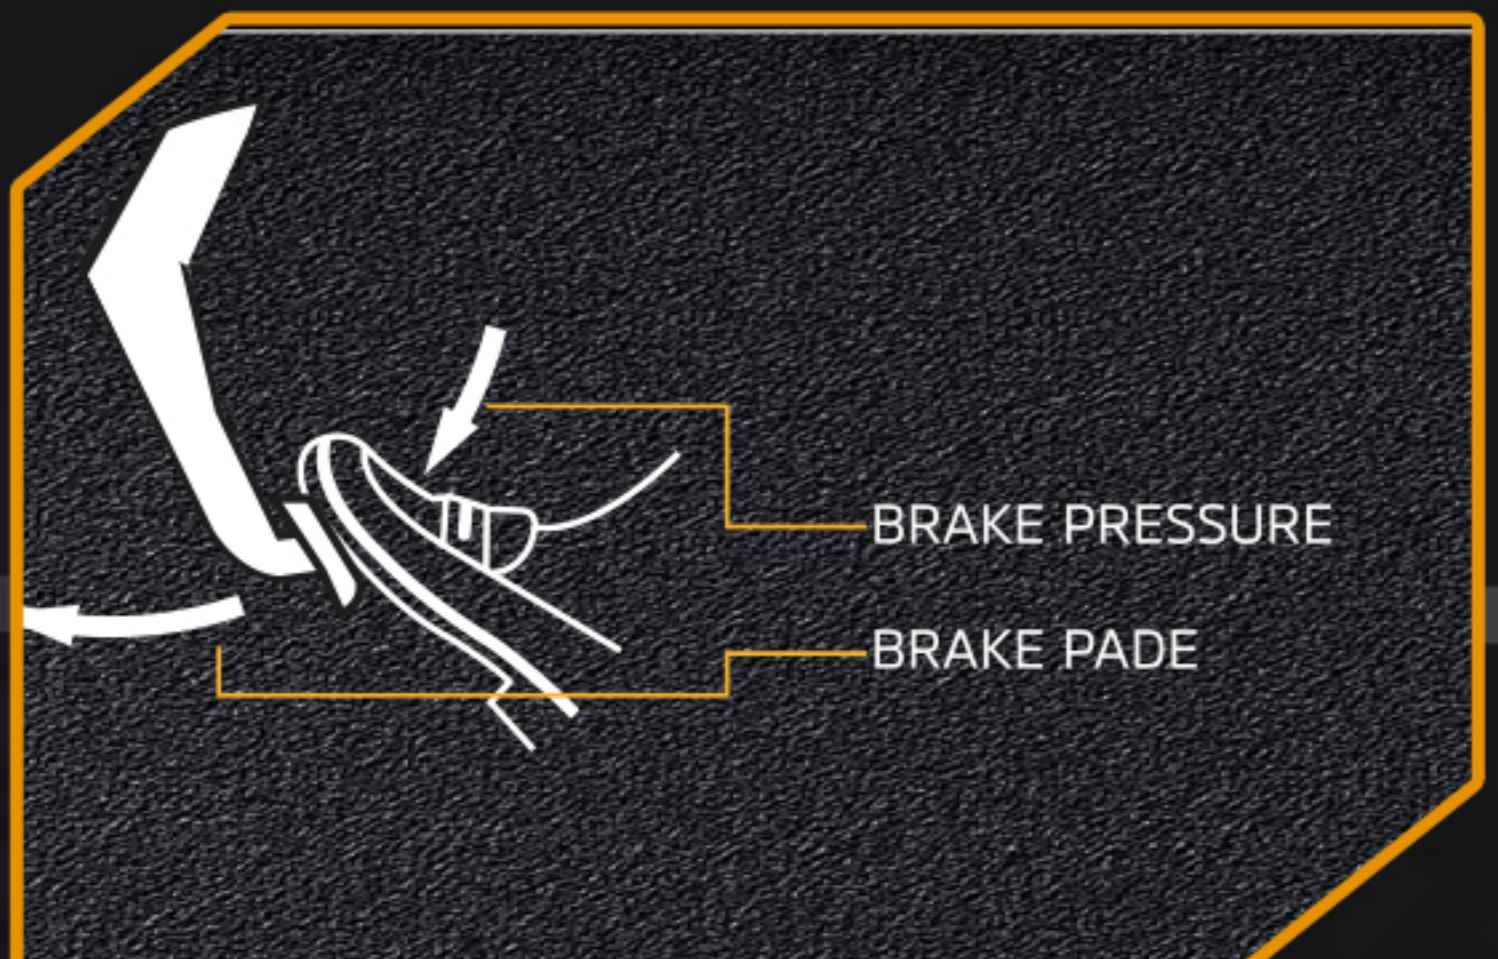

ប្រព័ន្ធកាមេរ៉ាមួយជុំរួមគ្នា