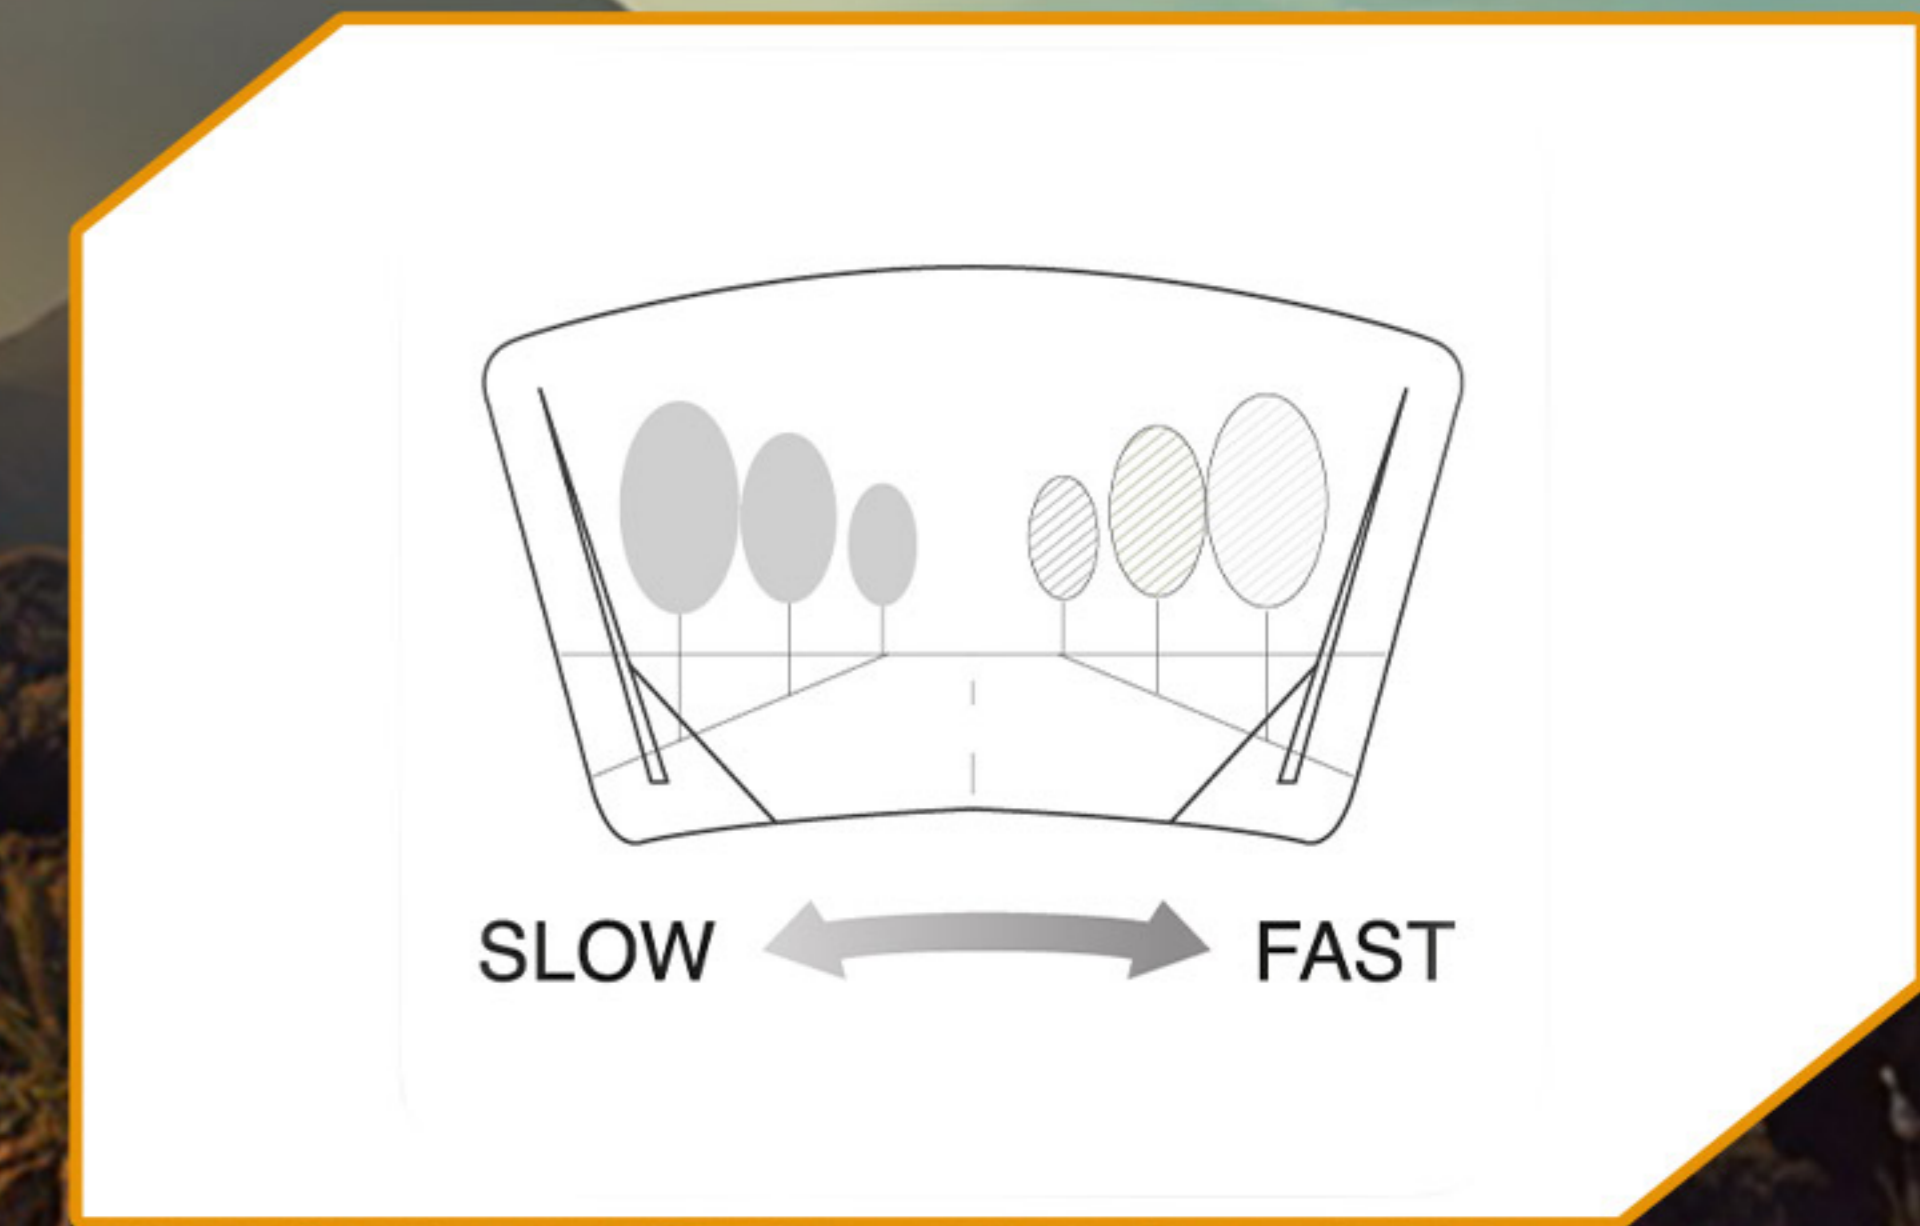

ប្រព័ន្ធគ្រប់សញ្ញាពេលឆាន់ប្រឡាំងបន្ទាន់

ប្រព័ន្ធ Blind Spot

ប្រព័ន្ធគ្រប់សញ្ញាពេលផ្លាស់ប្តូរគន្លងផ្លូវ

ប្រព័ន្ធរear Cross Traffic Alert

មិនបើកហ្វាកូត ដោយស្វ័យប្រវត្តិ

រង្វង់កងបត់ត្រឡប់ក្រោយត្រឹមតែ 5.9 ម៉ែត្រ